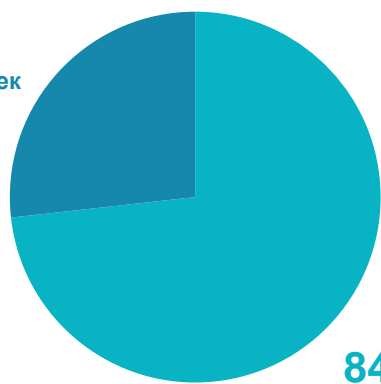

ДОШКОЛЬНОЕ ОБРАЗОВАНИЕ

ТЮМЕНСКАЯ ОБЛАСТЬ (КРОМЕ ХАНТЫ-МАНСИЙСКОГО АВТОНОМНОГО ОКРУГА-ЮГРЫ И ЯМАЛО-НЕНЕЦКОГО АВТОНОМНОГО ОКРУГА)
НА КОНЕЦ 2021 ГОДА

ЧИСЛЕННОСТЬ ВОСПИТАННИКОВ

114,8 тыс. человек

120 человек
приходится на 100 мест

30,7
тыс. человек

- Городах и поселках городского типа
- Сельской местности

84,0
тыс. человек

ЧИСЛО ГРУПП КРАТКОВРЕМЕННОГО ПРЕБЫВАНИЯ ДЕТЕЙ

621 единица

ЧИСЛЕННОСТЬ ВОСПИТАННИКОВ, ПОСЕЩАЮЩИХ ГРУППЫ КРАТКОВРЕМЕННОГО ПРЕБЫВАНИЯ ДЕТЕЙ